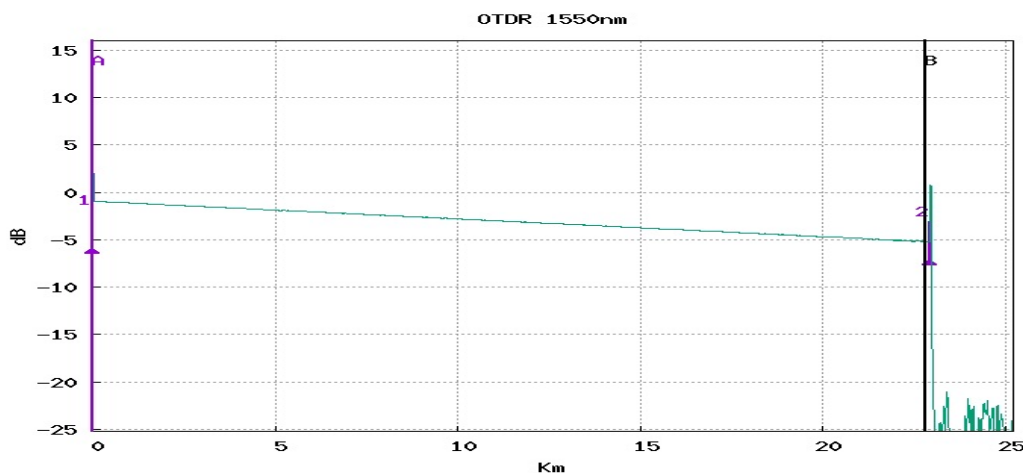

Data de Calibração : 03/01/2025

Data : 06/03/2026 11:27 (UTC-4)

Setup

OTDR

EXPERT

Alarmes

Laser 1550nm Pw 300ns Alcance 80km Tempo de Aquisição 20.0s IOR 1.46800(G652 G657) Coef. de Dispersão -81.0 dB

Limites

None

Resumo

Nome do Arquivo FO-0001.msor Laser nm 1550 Perda Total dB 4.293 Link ORL dB 31.10 Fim da Fibra Km 22.929 Direção LADO A -> LADO B Perda Média dB/Km 0.187 Evento Alarmes 2

1/2

0.000

2/2

22.929 Km

A : 0.013km 0.953 dB

A-B : 22.793km 0.270 dB/Km

6.159 dB

B : 22.806km -5.206 dB

Evento	Distância Km	Perda dB	Reflect. dB	Declive dB/km	Secção Km	P. Total dB
1	0.000	0.926	-54.60		0.000	0.000
2	22.929	-44.45		0.187	22.929	4.293